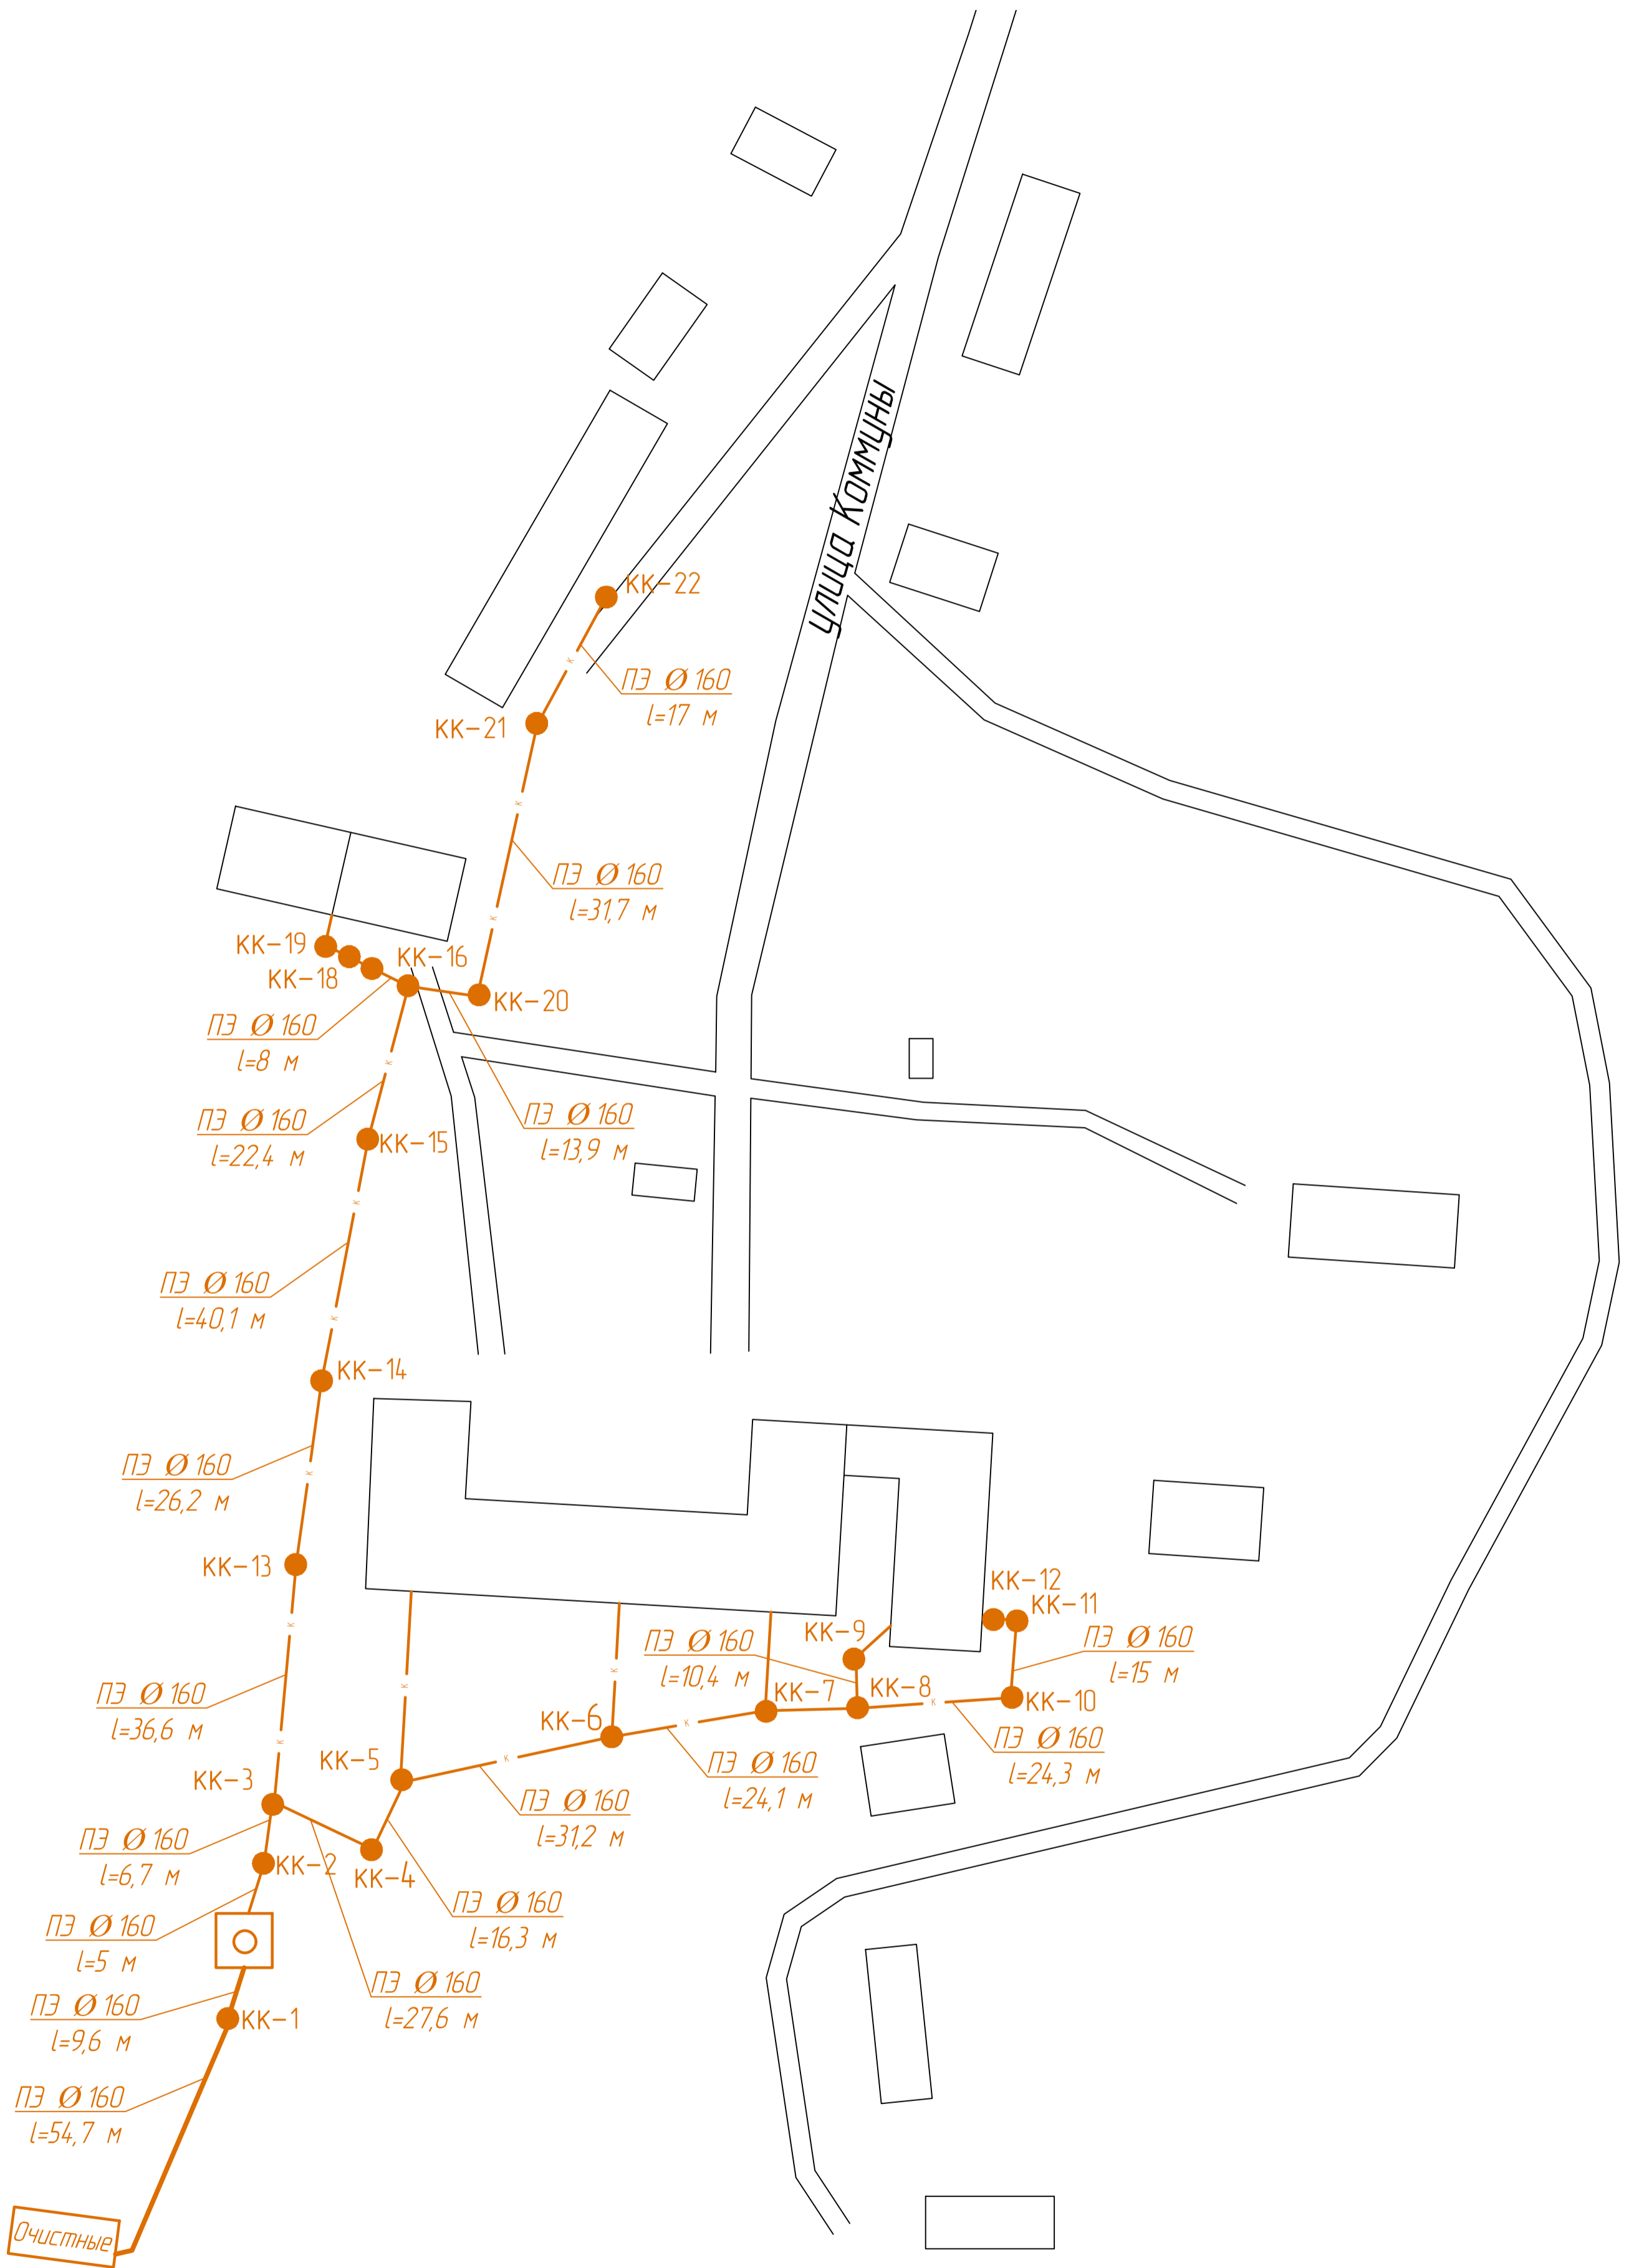

# Схема водоотведения п. Климковка

Условные обозначения

	станция перекачки
	колодець канализационный
	канализация самотечная
	канализация напорная

Разраб.	Ананина			Схема водоснабжения и водоотведения Климковского сельского поселения	ООО "ЭкоЛаб"	Масштаб 1:700
Пров.	Вшивцев					
					Лист 5	Листов 5